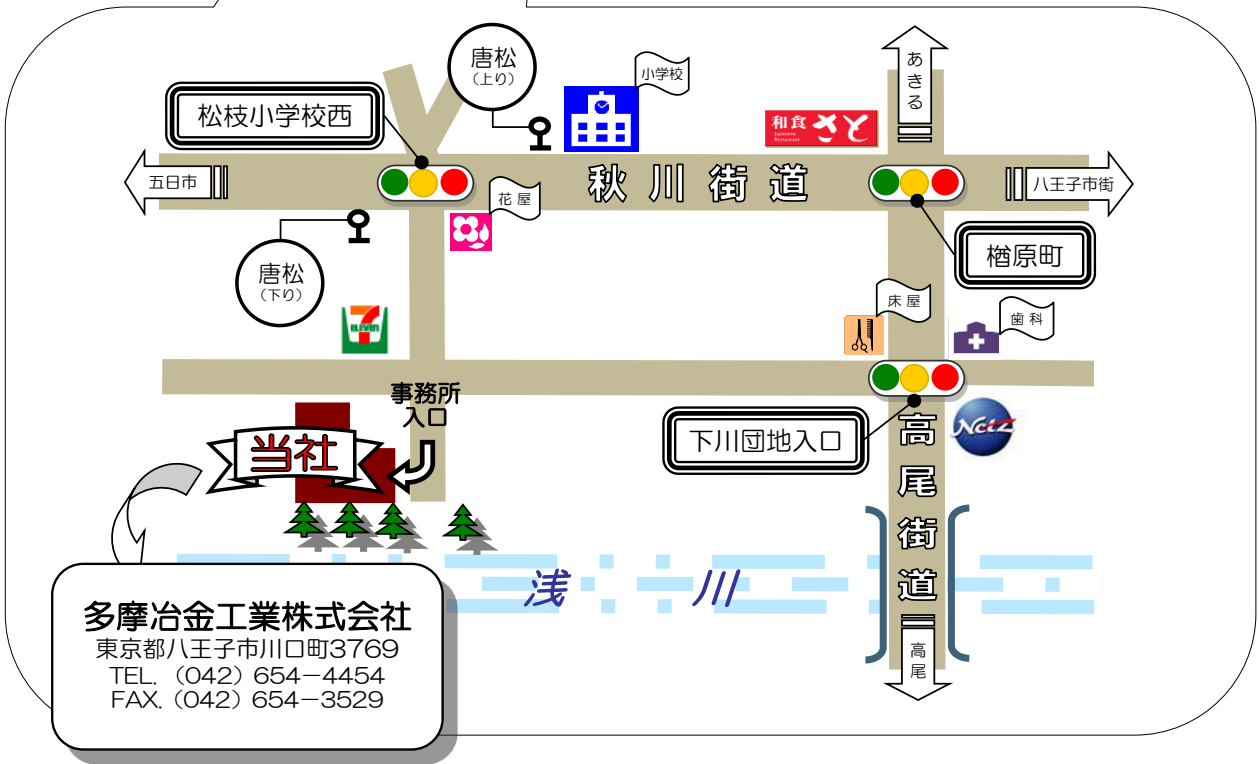

ご案内図

多摩冶金工業株式会社
 東京都八王子市川口町3769
 TEL. (042) 654-4454
 FAX. (042) 654-3529